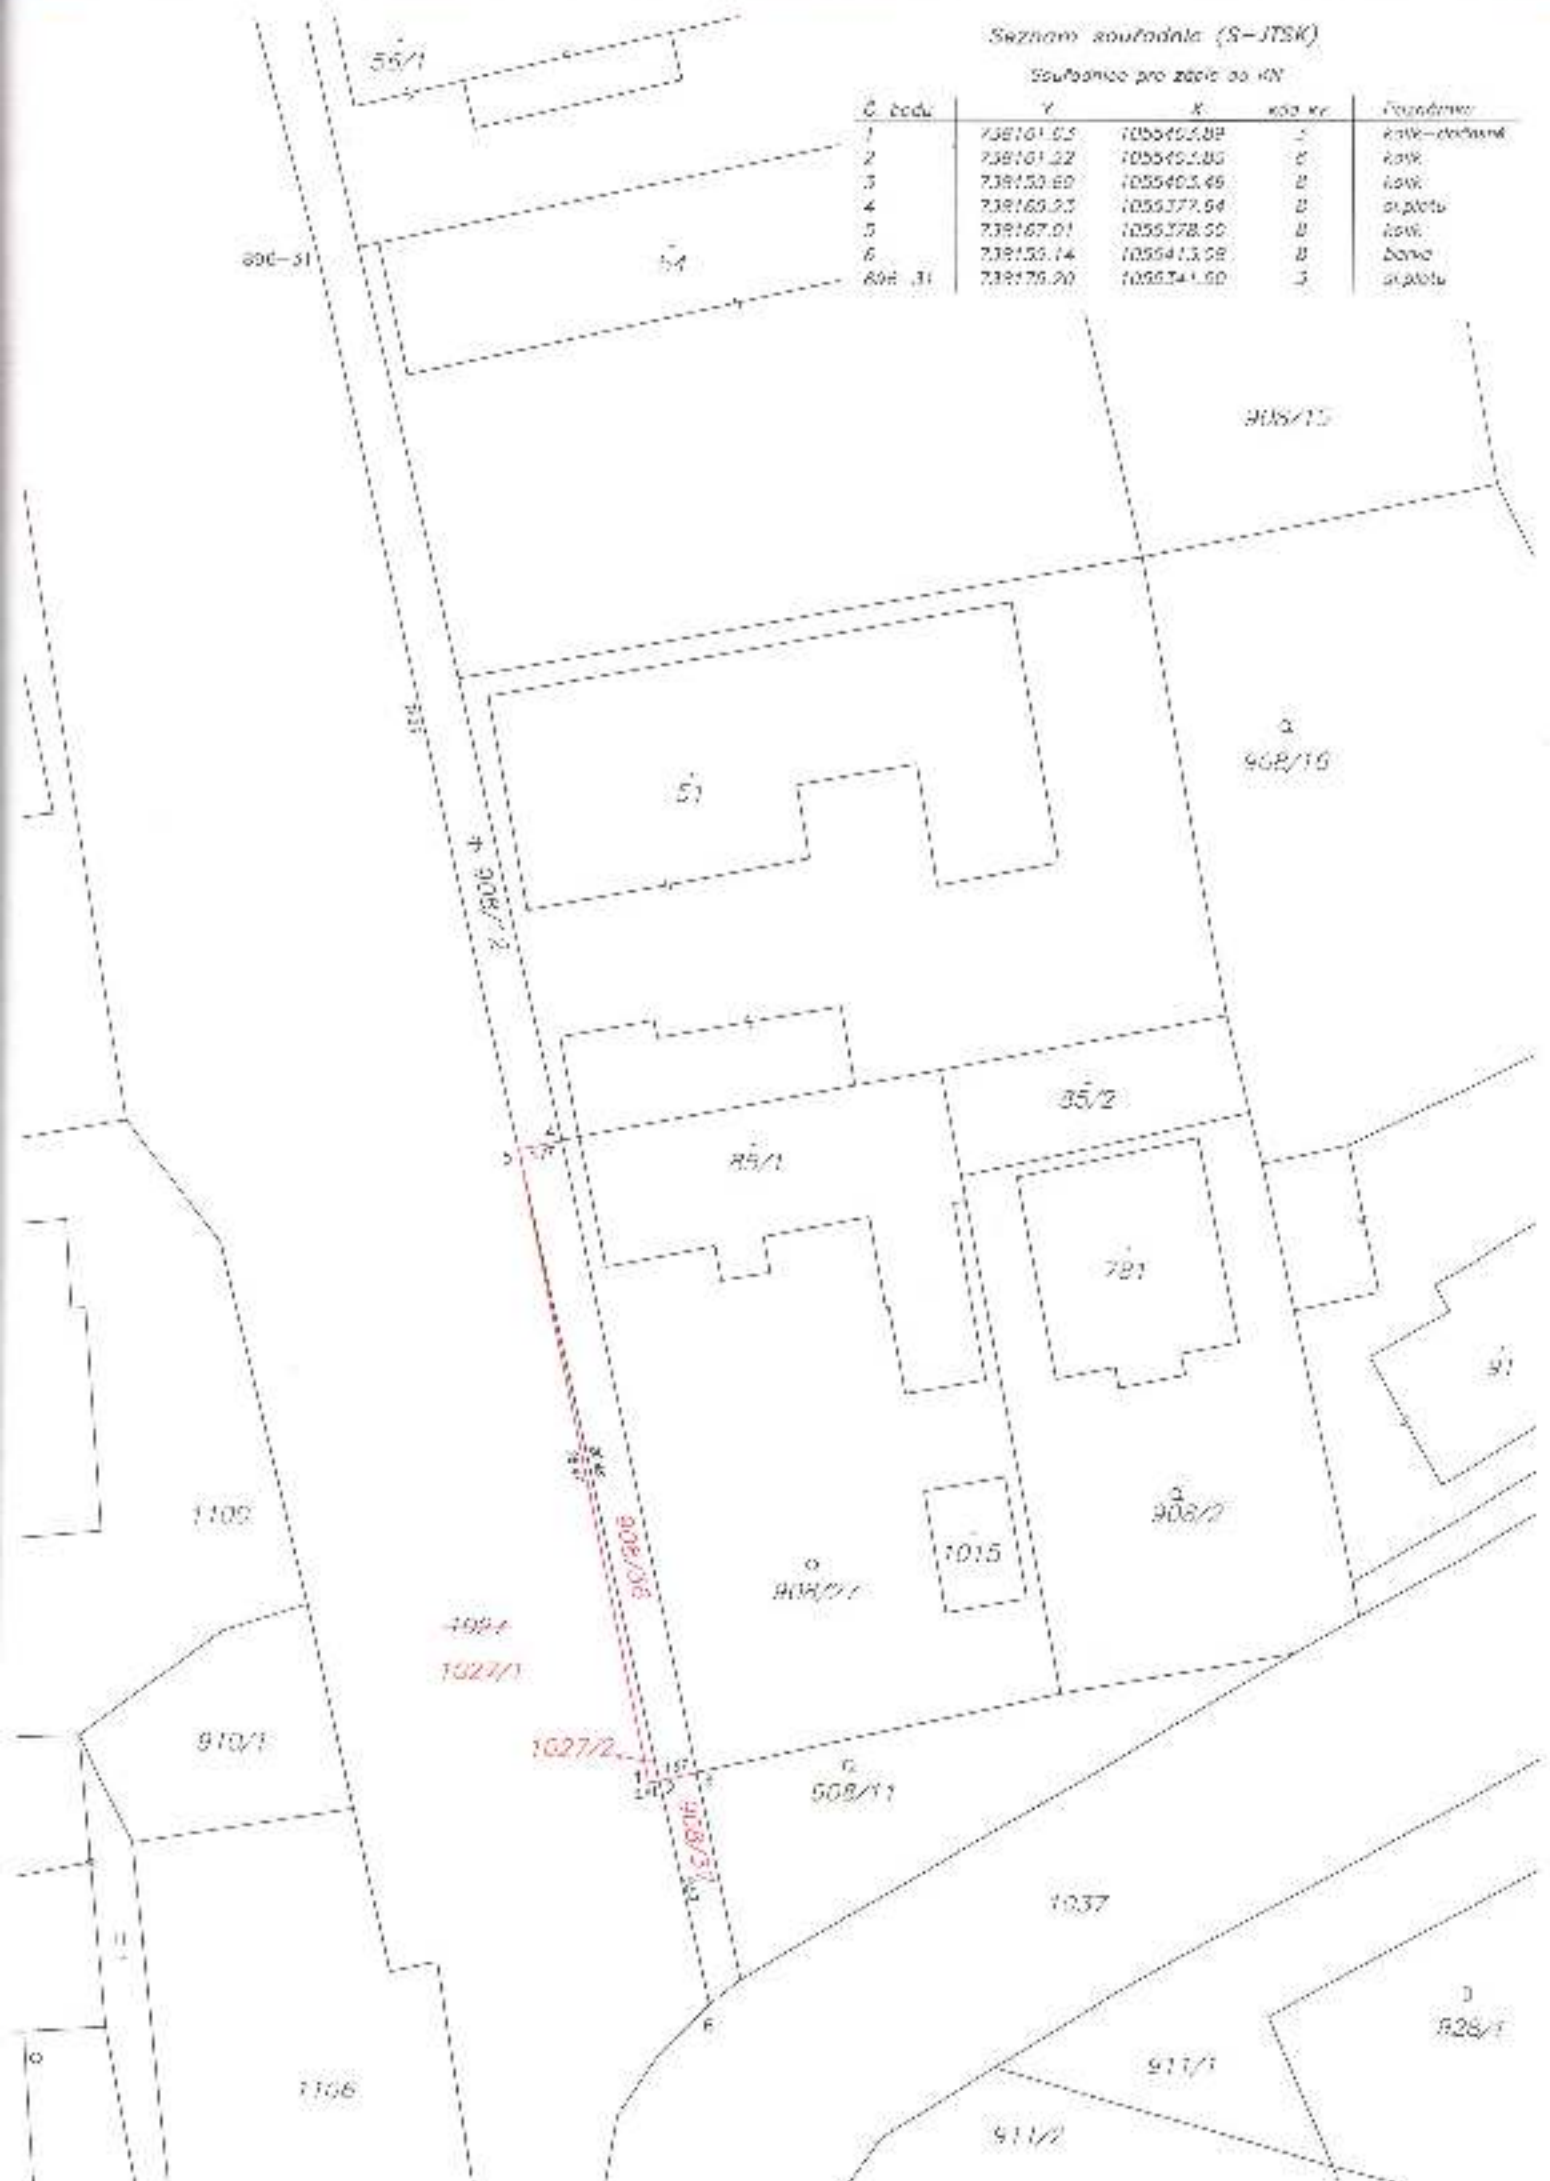

Seznam souřadnic (S-JTSK)

Souřadnice pro zápis do KN

Č. bodu	X	Y	kód vr	Poznámka
1	738161.03	105540.589	3	Krok-číslovka
2	738161.22	105540.585	0	Krok
3	738153.80	105540.546	0	Krok
4	738160.25	1055377.64	0	okraj
5	738167.01	1055378.50	0	Krok
6	738153.14	1055413.08	0	žádná
898 31	738176.20	1055341.50	3	okraj

1  
 2  
 3  
 4  
 5  
 6  
 7  
 8  
 9  
 10  
 11  
 12  
 13  
 14  
 15  
 16  
 17  
 18  
 19  
 20  
 21  
 22  
 23  
 24  
 25  
 26  
 27  
 28  
 29  
 30  
 31  
 32  
 33  
 34  
 35  
 36  
 37  
 38  
 39  
 40  
 41  
 42  
 43  
 44  
 45  
 46  
 47  
 48  
 49  
 50  
 51  
 52  
 53  
 54  
 55  
 56  
 57  
 58  
 59  
 60  
 61  
 62  
 63  
 64  
 65  
 66  
 67  
 68  
 69  
 70  
 71  
 72  
 73  
 74  
 75  
 76  
 77  
 78  
 79  
 80  
 81  
 82  
 83  
 84  
 85  
 86  
 87  
 88  
 89  
 90  
 91  
 92  
 93  
 94  
 95  
 96  
 97  
 98  
 99  
 100