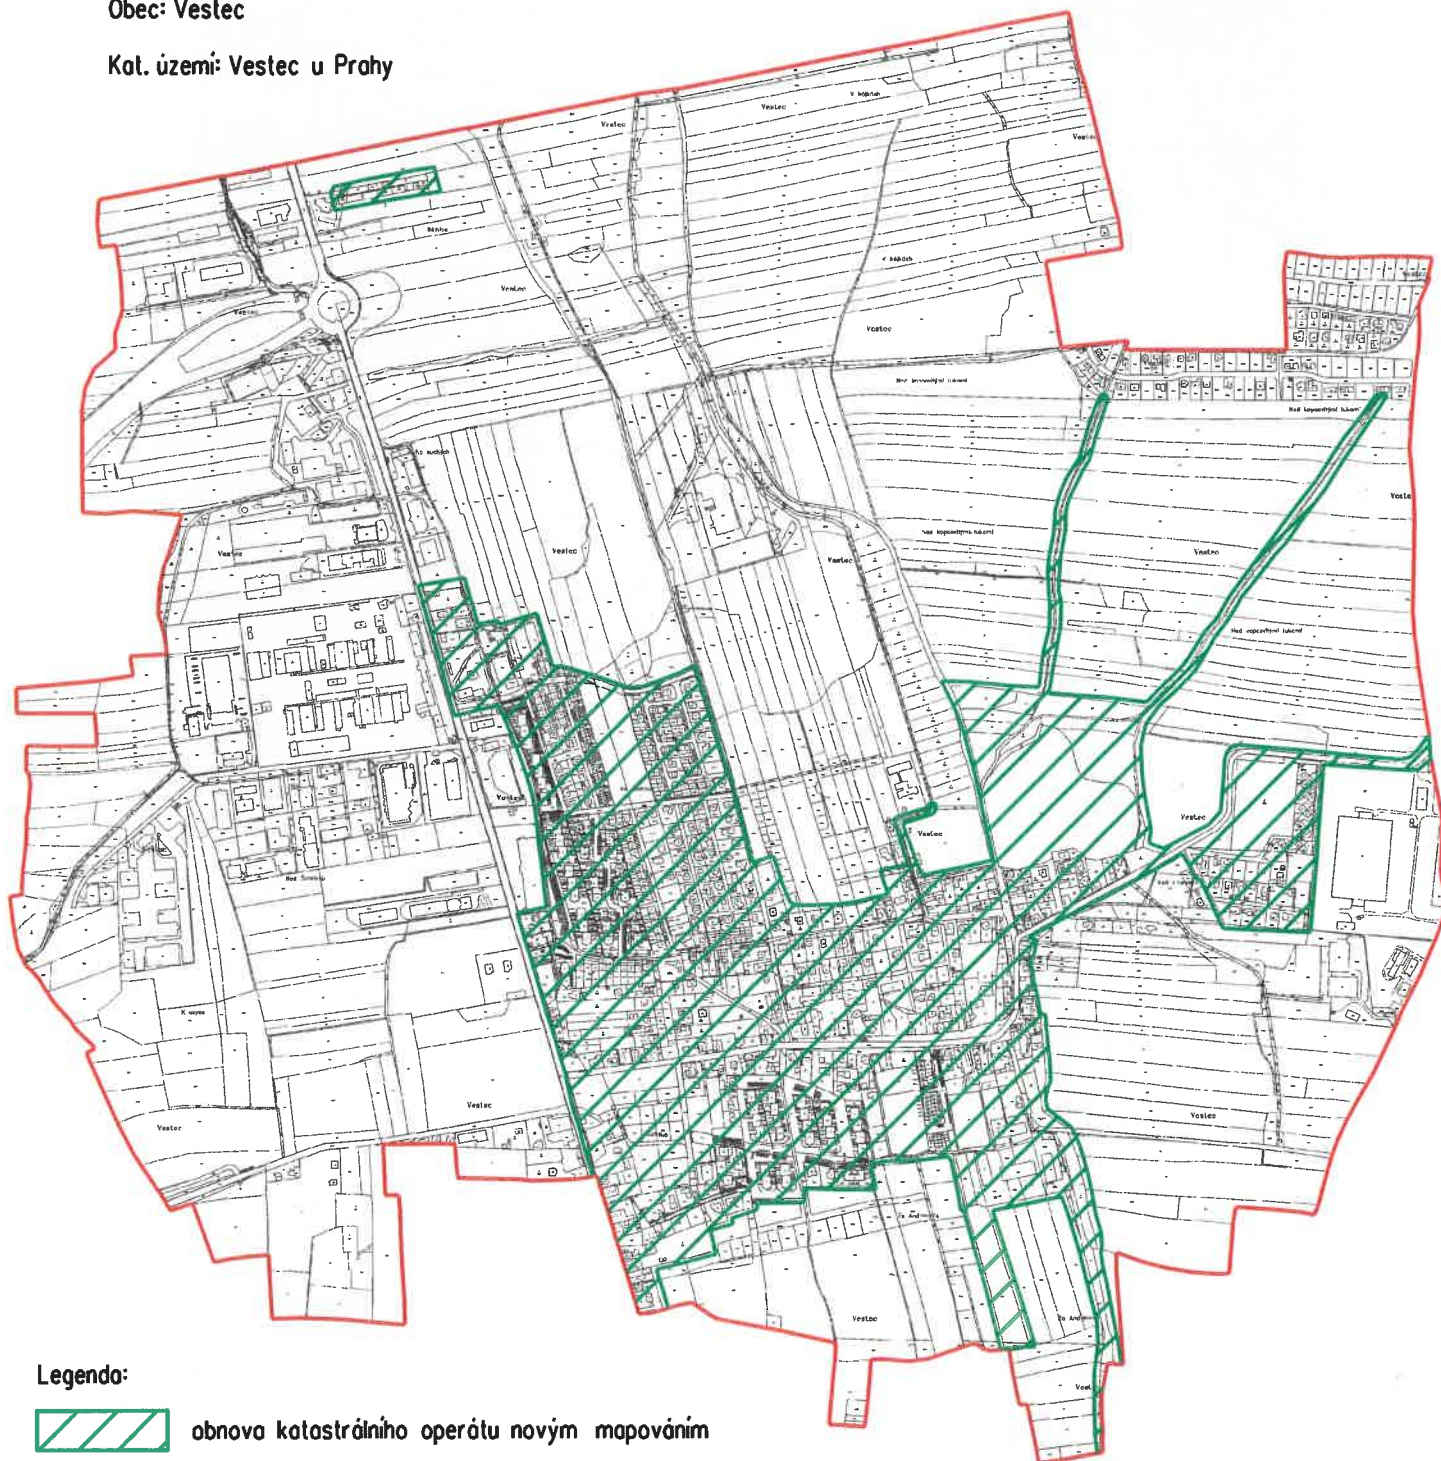

Za správnost vyhotovení: Suchá Tereza.

OBNOVA KATASTRÁLNÍHO OPERÁTU NOVÝM MAPOVÁNÍM

vyznačení dotčené části

Kraj: Středočeský

Okres: Praha-západ

Obec: Vestec

Kat. území: Vestec u Prahy

Legenda:

obnova katastrálního operátu novým mapováním

hranice katastrálního území Vestec u Prahy