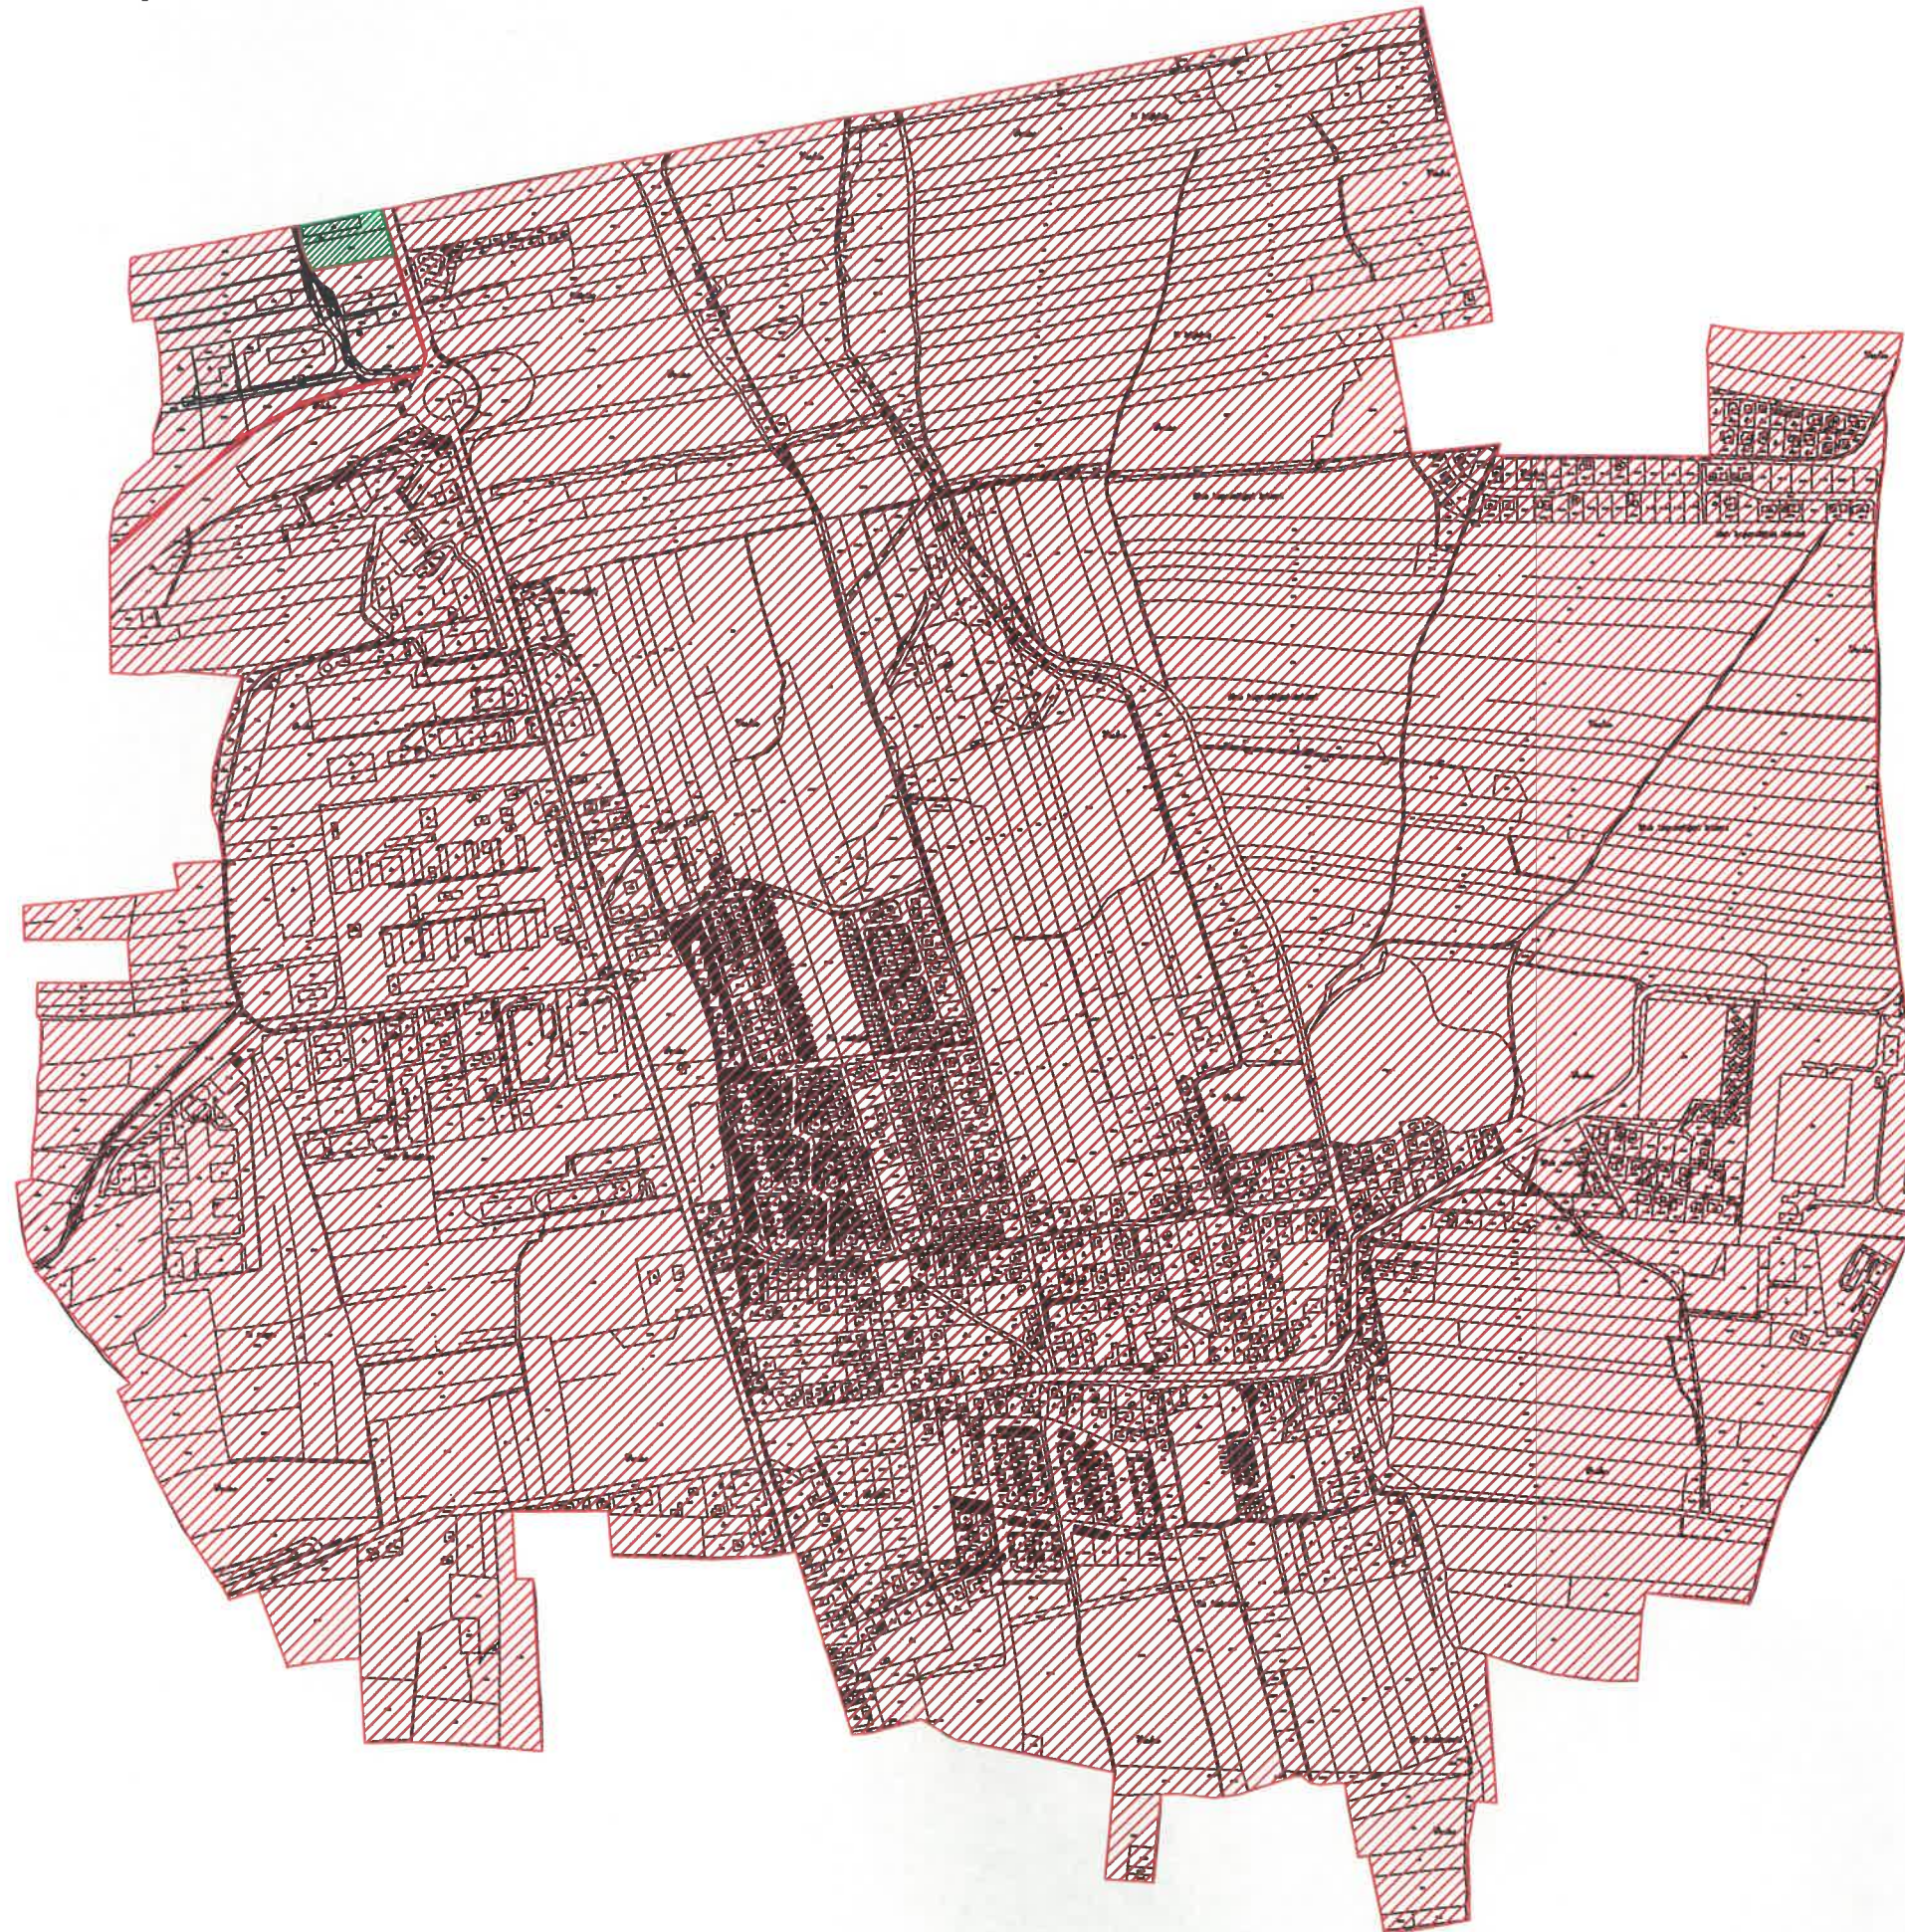

Příloha č. 1 obecně závazné vyhlášky obce Vestec č. 7/2019,
kterou se mění příloha č. 1 obecně závazné vyhlášky obce Vestec č. 2/2019

-  Zelená barva, místa kde mohou být provozovány hazardní hry dle čl. 2 obecně závazné vyhlášky
-  Červená barva, místa kde nemohou být provozovány hazardní hry dle čl. 2 obecně závazné vyhlášky