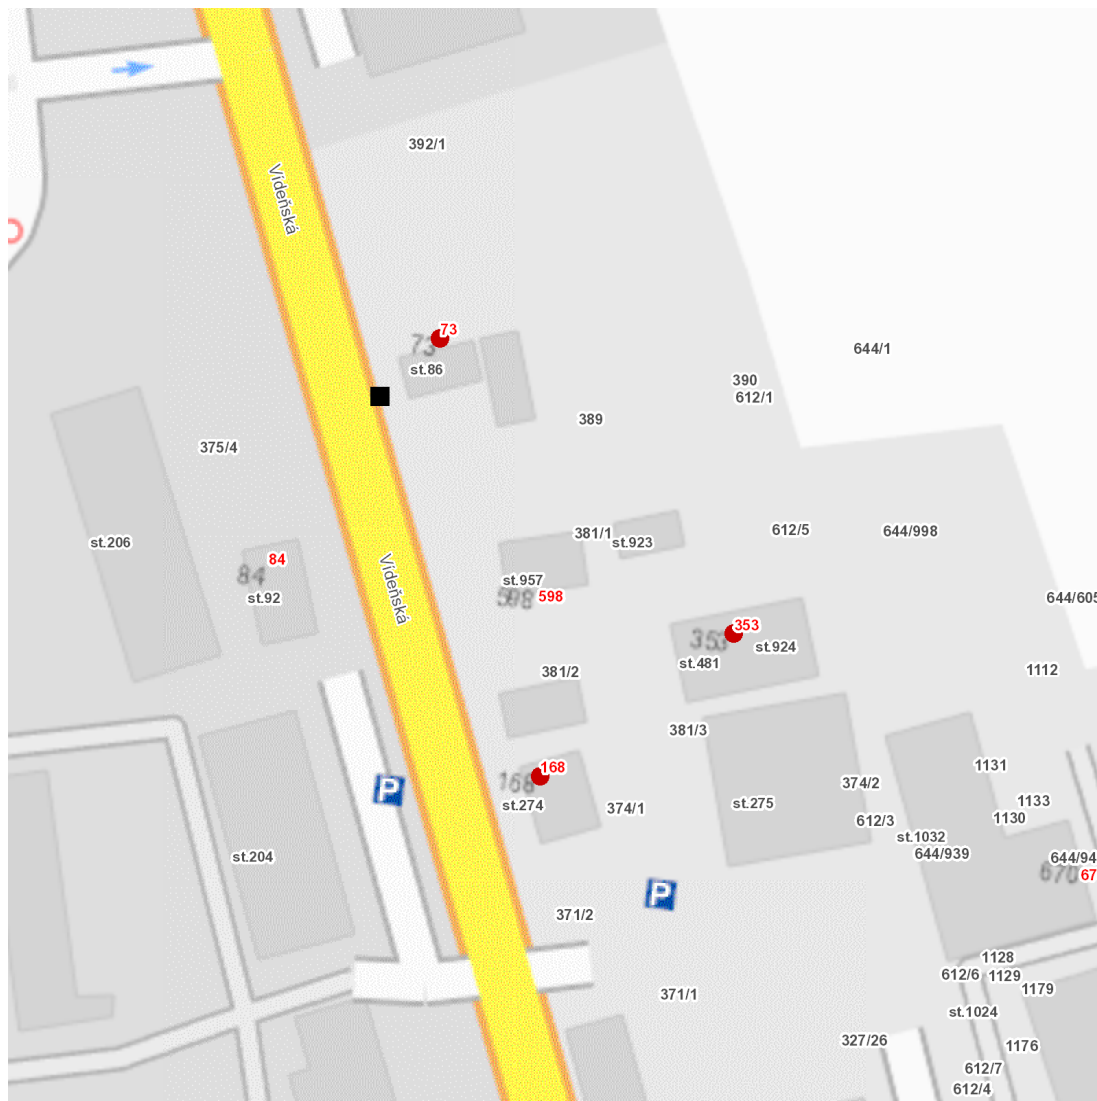

dne **7. 6. 2023** od **7:30** do **16:30** hodin

Plánovaná odstávka zahrnuje tyto lokality:**Vestec** (okres Praha-západ)

Videňská: č. p. 73, 168, 353

UPOZORNĚNÍ

Dotčené zařízení distribuční soustavy je nutné i v době odstávky považovat za zařízení pod napětím, a proto vás žádáme o dodržení všech zásad bezpečnosti a provedení opatření potřebných k zamezení případných škod na zdraví a majetku. | Provozovatelé výroben elektřiny jsou povinni zajistit přerušení dodávky elektřiny z výroby do vypnutého úseku distribuční soustavy.

dne 7. 6. 2023 od 7:30 do 16:30 hodin**Orientační mapový podklad odstávkou dotčených lokalit****VYSVĚTLIVKY**

- – adresy dotčené odstávkou elektřiny
- – místa připojení k elektrické síti dotčená odstávkou