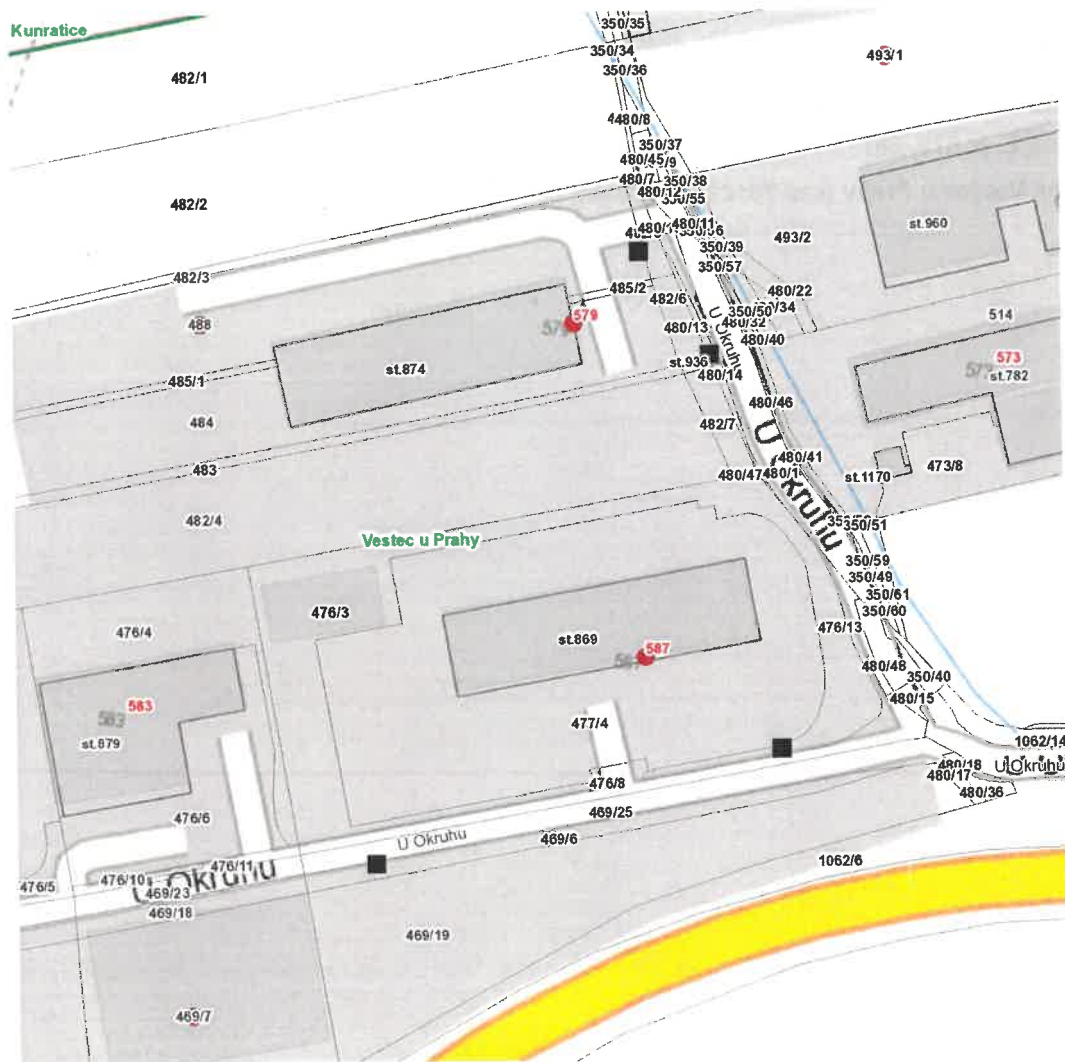

dne 20. 9. 2023 od 8:00 do 16:00 hodin**Orientační mapový podklad odstávkou dotčených lokalit****VYSVĚTLIVKY**

- – adresy dotčené odstávkou elektřiny
- – místa připojení k elektrické síti dotčená odstávkou

INFORMACE ZASLÁNA

IDDS: cytasj8 (Obec Vestec)