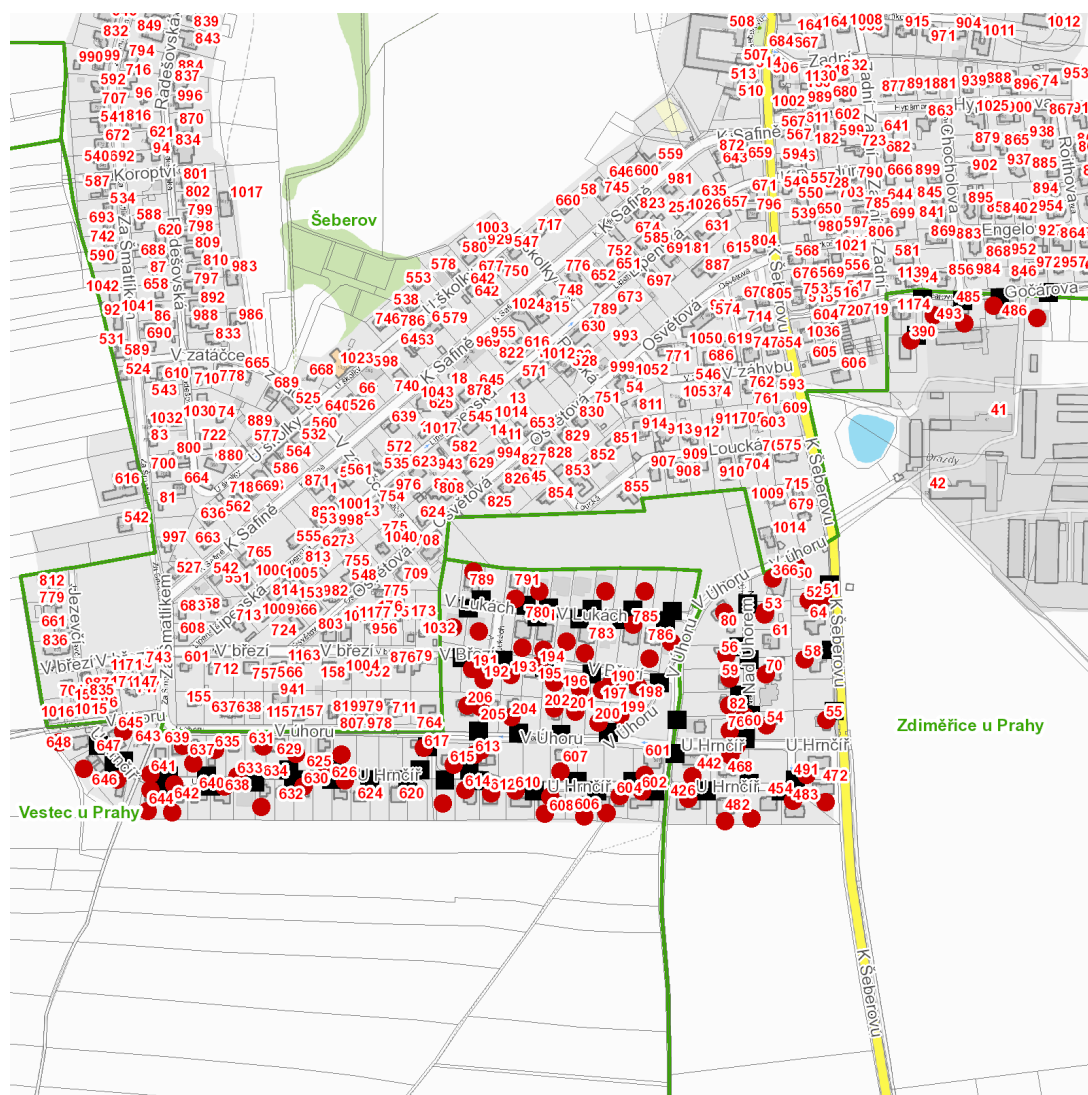

dne **16. 11. 2023** od **8:00** do **14:00** hodin

Plánovaná odstávka zahrnuje tyto lokality:**Jesenice (okres Praha-západ)**část obce **Zdiměřice****Gočárova: č. p. 390****K Šeberovu: č. p. 51, 52, 55, 58****Nad Úhorem: č. p. 53, 54, 56, 59, 60, 70, 76, 80, 82****U Hrnčíř: č. p. 426****V Úhoru: č. p. 50, 366**kat. území **Zdiměřice u Prahy (kód 713287): parcelní č. 135, 158/32, 158/33, 158/35, 158/36, 158/37, 158/38, 158/39, 158/41, 443/14, 443/15, 443/16, 456/18****Vestec (okres Praha-západ)****U Hrnčíř: č. p. 602, 604, 608, 610, 612, 613, 614, 615, 617, 625, 626, 630, 631, 633, 635, 638, 639, 641, 642, 644, 646, 648****V Březí: č. p. 190-198****V Lukách: č. p. 785, 786****V Úhoru: č. p. 199, 200, 201, 202, 204, 205, 206**kat. území **Vestec u Prahy (kód 781029): parcelní č. Č.S., 720/58, 720/60, 814/52, 814/54, 814/55, 814/58, 814/60, 814/63, 814/64, 814/66, 814/67, 814/68, 814/69, 814/73, 880/20, 880/25, 880/27, 880/32, 880/33, 880/37, 880/48, 880/51, 880/54, 880/55, 880/59, 880/60, 880/61**kat. území **Zdiměřice u Načeradce (kód 749966): parcelní č. 158/35**

dne **16. 11. 2023** od **8:00** do **14:00** hodin

Orientační mapový podklad odstávkou dotčených lokalit

VYSVĚTLIVKY

- – adresy dotčené odstávkou elektřiny
- – místa připojení k elektrické síti dotčená odstávkou

INFORMACE ZASLÁNA

IDDS: 3nzb42m (Město Jesenice)

IDDS: cytasj8 (Obec Vestec)

IDDS: d6sbqju (Městys Načeradec)