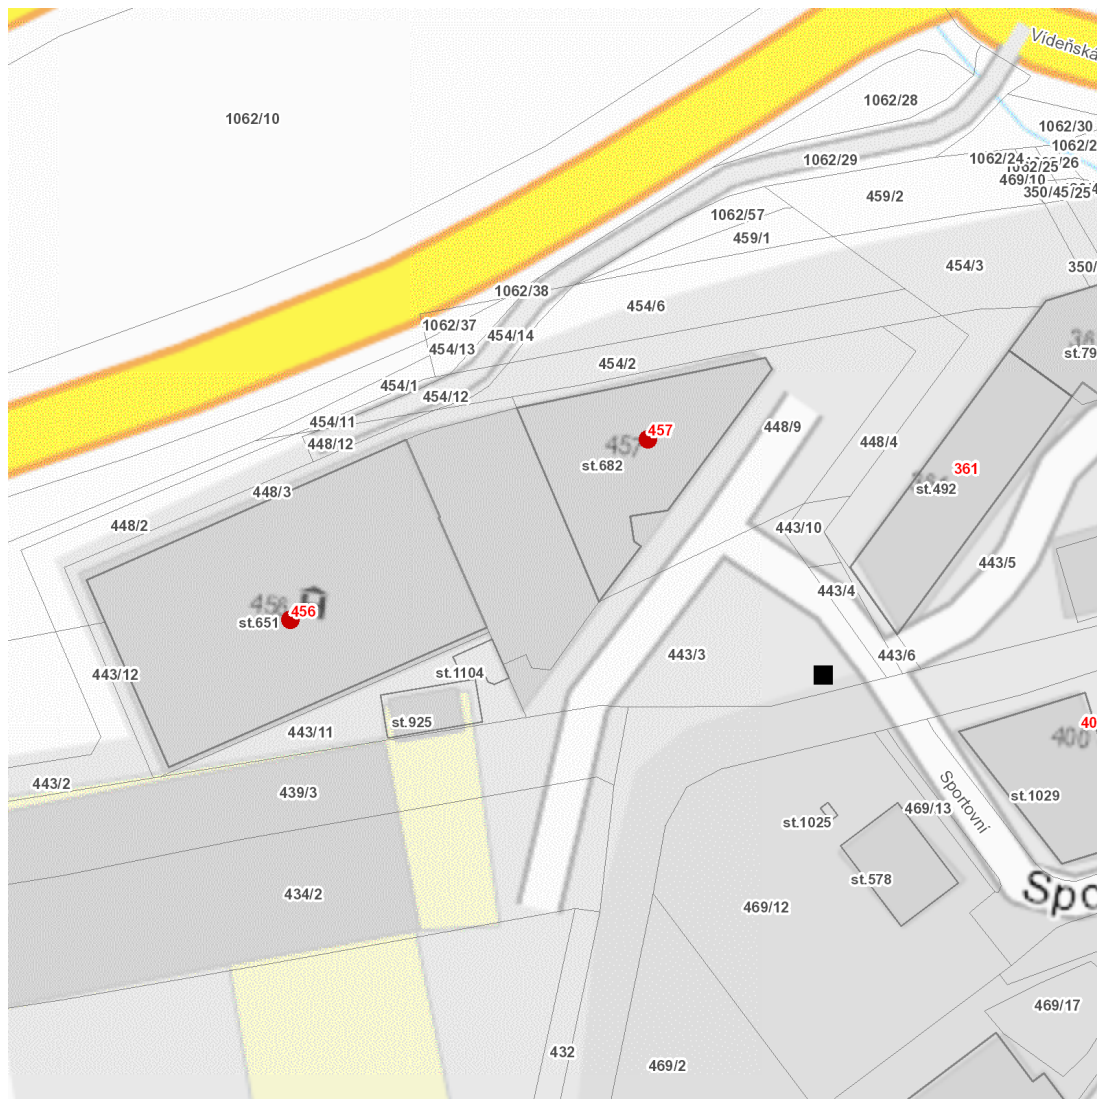

dne **30. 9. 2024** od **8:00** do **14:00** hodin

---

**Plánovaná odstávka zahrnuje tyto lokality:**

**Vestec** (okres Praha-západ)  
Sportovní: č. p. 456, 457

---

**UPOZORNĚNÍ**

**Dotčené zařízení distribuční soustavy je nutné i v době odstávky považovat za zařízení pod napětím**, a proto vás žádáme o dodržení všech zásad bezpečnosti a provedení opatření potřebných k zamezení případných škod na zdraví a majetku. | Provozovatelé výroben elektřiny jsou povinni zajistit přerušení dodávky elektřiny z výroby do vypnutého úseku distribuční soustavy.

### Orientační mapový podklad odstávkou dotčených lokalit